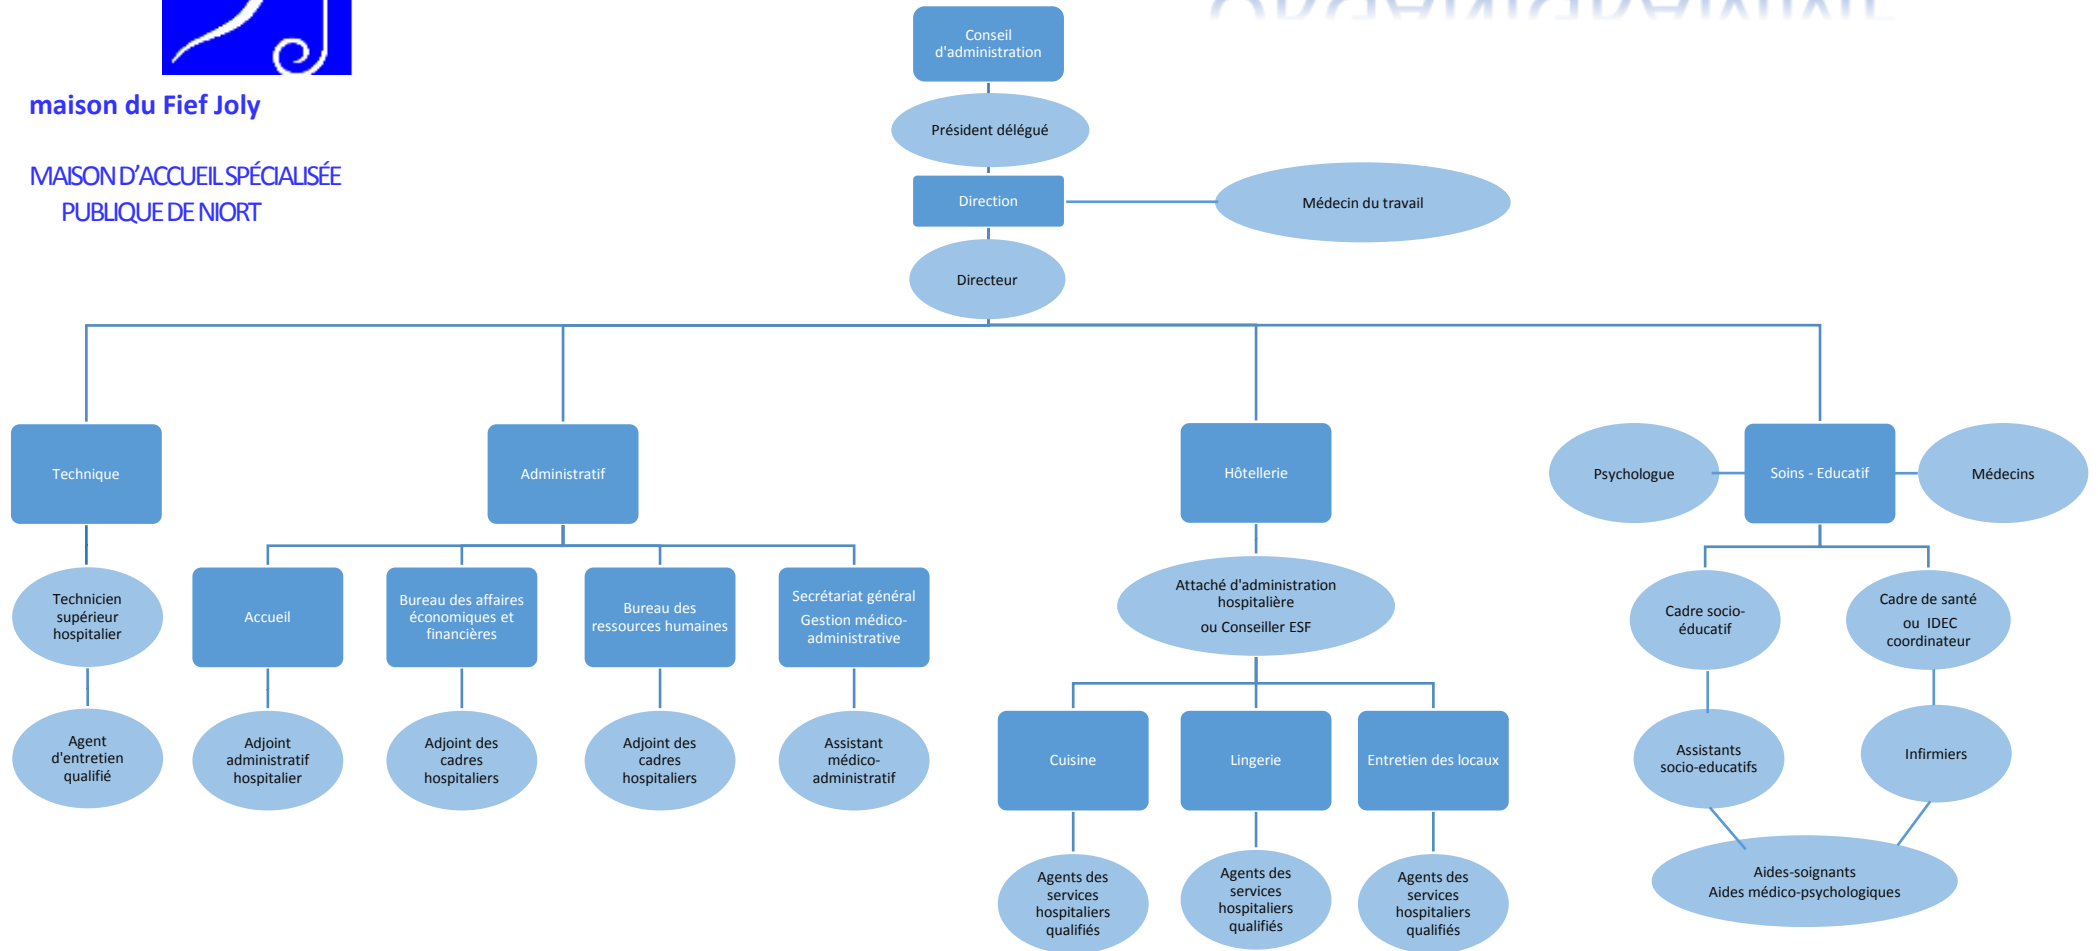

maison du Fief Joly

MAISON D'ACCUEIL SPÉCIALISÉE
PUBLIQUE DE NIORT

ORGANIGRAMME

51, RUE HENRI POINCARÉ • 79000 NIORT
TÉL. 05 49 77 13 93 • FAX. 05 49 77 13 99
e-mail : direction@masdufiefjoly.org